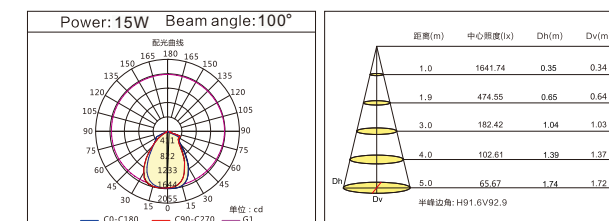

Product Size