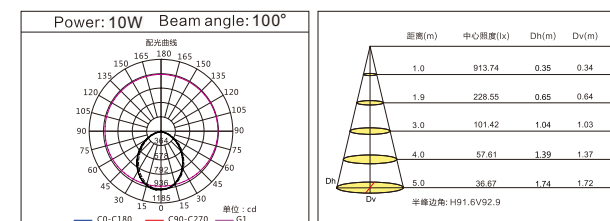

Applicable places: store, hotel, supermarket, office and other lighting applications.

MODEL: LC-BT0301-7

功率/Power: SMD 7W  
 输入电压/Input Voltage: 180~240V  
 色温/CCT: 3000K/4000K/6000K  
 显色指数/CRI: Ra≥80  
 光束角/Beam Angle: 100°  
 材质/Material: 纯铝/Pure Aluminum  
 颜色选择/Color: 哑白/White  
 包装数量/Qty/Ctn: 50 pcs

Product Size

MODEL: LC-BT0301-10

功率/Power: SMD 10W  
 输入电压/Input Voltage: 180~240V  
 色温/CCT: 3000K/4000K/6000K  
 显色指数/CRI: Ra≥80  
 光束角/Beam Angle: 100°  
 材质/Material: 纯铝/Pure Aluminum  
 颜色选择/Color: 哑白/White  
 包装数量/Qty/Ctn: 24 pcs

Product Size

MODEL: LC-BT0301-15

功率/Power: SMD 15W  
 输入电压/Input Voltage: 180~240V  
 色温/CCT: 3000K/4000K/6000K  
 显色指数/CRI: Ra≥80  
 光束角/Beam Angle: 100°  
 材质/Material: 纯铝/Pure Aluminum  
 颜色选择/Color: 哑白/White  
 包装数量/Qty/Ctn: 24 pcs