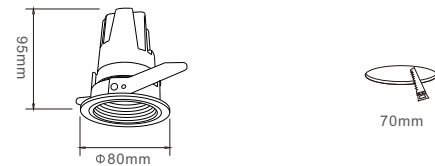

Product Size