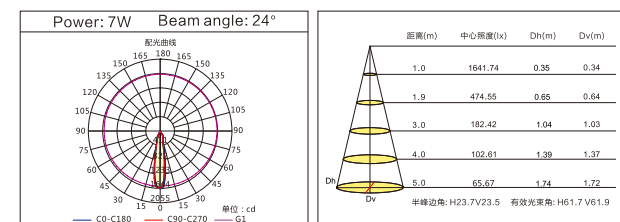

Product Size