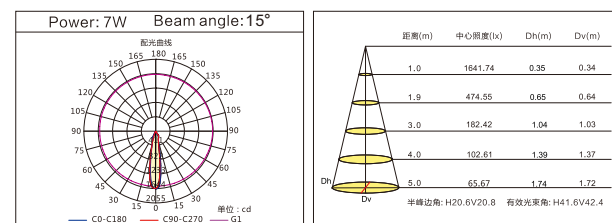

Product Size