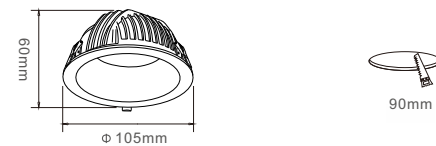

Product Size