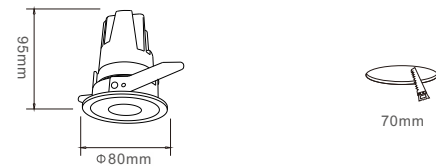

Product Size