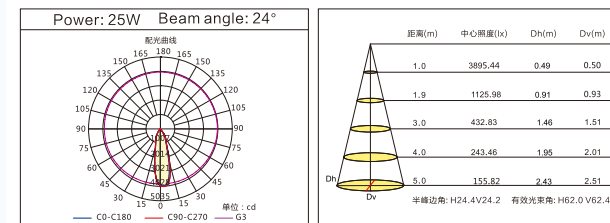

7Wx1

15Wx1

25Wx1

Product Size

产品特性：

- 1、散热器采用纯铝冷锻压铸而成，有效散热，增长使用寿命；
- 2、产品规格齐全，双环调节，照射方向可做方向调整；
- 3、搭配黑色台阶式防眩圈，提高产品防眩值，有效降低眼睛疲劳度；
- 4、集成COB光源，显色指数Ra≥90，光色饱和，有效抑制蓝光伤害；
- 5、恒流无频闪驱动电源，光线无频闪，有效保护眼睛视力；

适用场所：

商场、酒店、展览厅、高档服装店、珠宝首饰连锁店、精品店等照明应用。