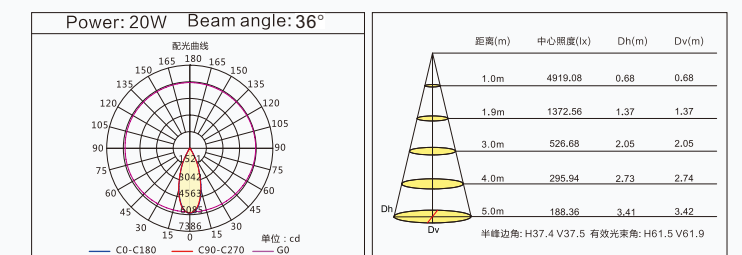

MODEL: LC-AT0702-15/20/25 (梦幻之光) Light distribution curve

光源类型/ Light Source: COB

功率/Power: 15W/20W/25W

输入电压/Input Voltage: 180~240V

色温/CCT: 3000K/4000K/6000K

显色指数/CRI: Ra≥90

光束角/Beam Angle: 18°/23°/36°/45°

材质/Material: 纯镁/Pure Magnesium

颜色选择/Color: 白/黑(white/black)

包装数量/Qty/Ctn: 6 pcs