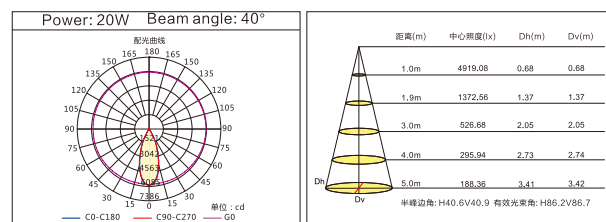

Product Size