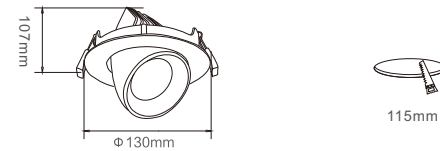

Product Size