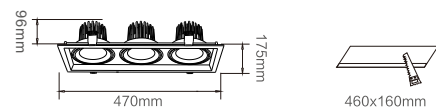

产品特性：

- 1、散热器采用纯铝冷锻压铸而成，有效散热，增长使用寿命；
- 2、产品规格齐全，双环调节，照射方向可做方向调整；
- 3、搭配黑色台阶式防眩圈，提高产品防眩值，有效降低眼睛疲劳度；
- 4、集成COB光源，显色指数Ra≥90，光色饱和，有效抑制蓝光伤害；
- 5、恒流无频闪驱动电源，光线无频闪，有效保护眼睛视力；

适用场所：

商场、酒店、展览厅、高档服装店、珠宝首饰连锁店、精品店等照明应用。

MODEL: LC-GT0103-21/45/75 (祥云系列) Product Size

光源类型/ Light Source: COB
功率/Power: 15Wx3
输入电压/Input Voltage: 180~240V
色温/CCT: 3000K/4000K/6000K
显色指数/CRI: Ra≥90
光束角/Beam Angle: 24°
材质/Material: 纯铝/Pure Aluminum
颜色选择/Color: 哑白/White
包装数量/Qty/Ctn: 12 pcs

7Wx3

15Wx3

25Wx3

Light distribution curve

Product features:

- 1、The radiators are made of pure aluminum cold forging, effective heat dissipation and life span.
- 2、The product specification is complete, the double loop adjustment, the direction of irradiation can be made to make the adjustment;
- 3、Tie-in black terraced anti-dazzle ring, improve the anti-glare value of products, effectively reduce the fatigue of the eyes.
- 4、Integrated COB light source, the color index Ra is greater than 90, the color saturation is saturated, which effectively inhibits the blue ray damage.
- 5、The constant current has no stroboscopic power supply, the light is not flashing, effectively protects the eye vision;

Application places:

Department stores, hotels, exhibition halls, high-end clothing stores, jewelry chains, boutiques and other lighting applications.

MODEL: LC-GT0201-7/15/25 (祥龙系列) Product Size

光源类型/ Light Source: COB
功率/Power: 25Wx1
输入电压/Input Voltage: 180~240V
色温/CCT: 3000K/4000K/6000K
显色指数/CRI: Ra≥90
光束角/Beam Angle: 24°
材质/Material: 纯铝/Pure Aluminum
颜色选择/Color: 哑白/White
包装数量/Qty/Ctn: 12 pcs

7Wx1

15Wx1

25Wx1

Product Size