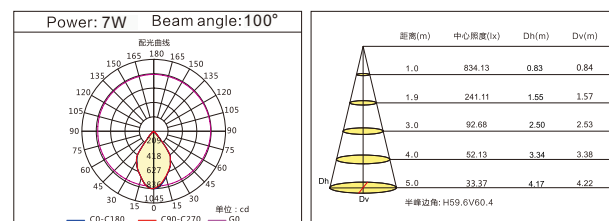

Product Size

MODEL: LC-BT0301-10

功率/Power: SMD 10W  
 输入电压/Input Voltage: 180~240V  
 色温/CCT: 3000K/4000K/6000K  
 显色指数/CRI: Ra≥80  
 光束角/Beam Angle: 100°  
 材质/Material: 纯铝/Pure Aluminum  
 颜色选择/Color: 哑白/White  
 包装数量/Qty/Ctn: 24 pcs