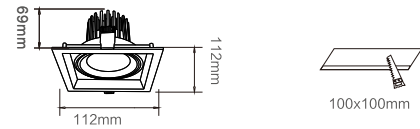

MODEL: LC-GT0101-7/15/25 (祥云系列) Product Size

光源类型/ Light Source: COB
功率/Power: 15Wx1
输入电压/Input Voltage: 180~240V
色温/CCT: 3000K/4000K/6000K
显色指数/CR: Ra≥90
光束角/Beam Angle: 24°
材质/Material: 纯铝/Pure Aluminum
颜色选择/Color: 哑白/White
包装数量/Qty/Ctn: 24 pcs

7Wx1