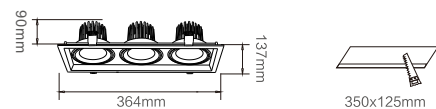

产品特性：

- 1、散热器采用纯铝冷锻压铸而成，有效散热，增长使用寿命；
- 2、产品规格齐全，双环调节，照射方向可做方向调整；
- 3、搭配黑色台阶式防眩圈，提高产品防眩值，有效降低眼睛疲劳度；
- 4、集成COB光源，显色指数Ra≥90，光色饱和，有效抑制蓝光伤害；
- 5、恒流无频闪驱动电源，光线无频闪，有效保护眼睛视力；

适用场所：

商场、酒店、展览厅、高档服装店、珠宝首饰连锁店、精品店等照明应用。

MODEL: LC-GT0103-21/45/75 (祥云系列) Product Size

光源类型/ Light Source: COB
功率/Power: 15Wx3
输入电压/Input Voltage: 180~240V
色温/CCT: 3000K/4000K/6000K
显色指数/CRI: Ra≥90
光束角/Beam Angle: 24°
材质/Material: 纯铝/Pure Aluminum
颜色选择/Color: 哑白/White
包装数量/Qty/Ctn: 12 pcs

7Wx3

15Wx3

25Wx3

Light distribution curve

Product features:

- 1、The radiators are made of pure aluminum cold forging, effective heat dissipation and life span.
- 2、The product specification is complete, the double loop adjustment, the direction of irradiation can be made to make the adjustment;
- 3、Tie-in black terraced anti-dazzle ring, improve the anti-glare value of products, effectively reduce the fatigue of the eyes.
- 4、Integrated COB light source, the color index Ra is greater than 90, the color saturation is saturated, which effectively inhibits the blue ray damage.
- 5、The constant current has no stroboscopic power supply, the light is not flashing, effectively protects the eye vision;

Application places:

Department stores, hotels, exhibition halls, high-end clothing stores, jewelry chains, boutiques and other lighting applications.

MODEL: LC-GT0201-7/15/25 (祥龙系列) Product Size

光源类型/ Light Source: COB
功率/Power: 25Wx1
输入电压/Input Voltage: 180~240V
色温/CCT: 3000K/4000K/6000K
显色指数/CRI: Ra≥90
光束角/Beam Angle: 24°
材质/Material: 纯铝/Pure Aluminum
颜色选择/Color: 哑白/White
包装数量/Qty/Ctn: 12 pcs

7Wx1

15Wx1

25Wx1

Product Size