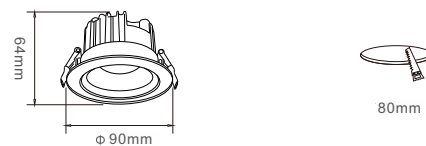

Product Size