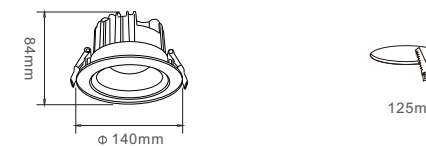

Product Size