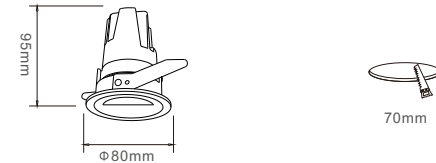

Product Size