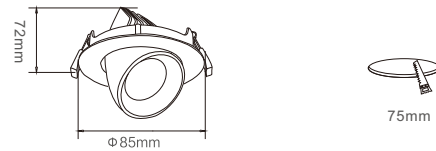

Product Size