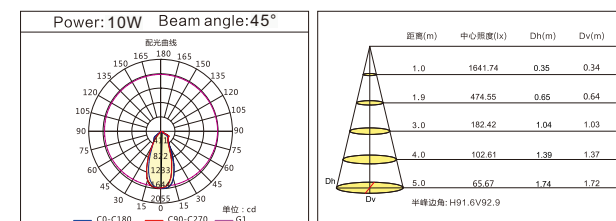

Product Size