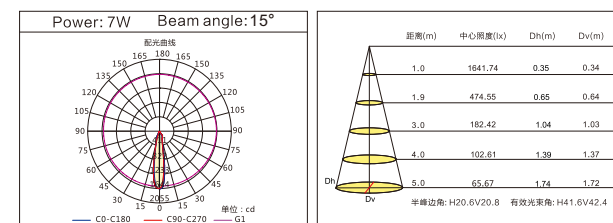

Product Size