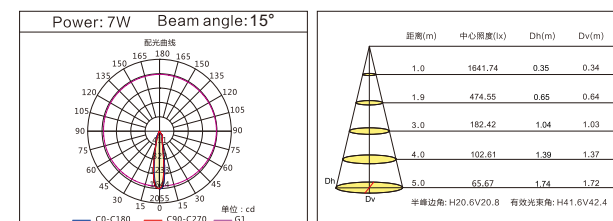

Product Size