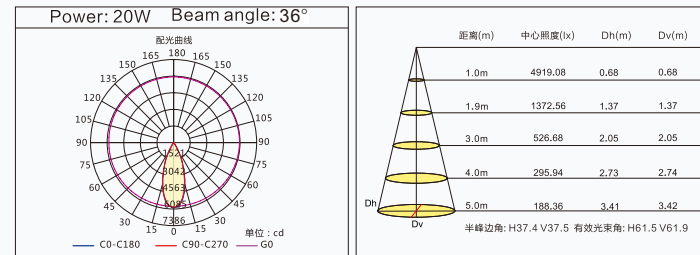

产品特性：

- 1、灯具采用压铸镁合金散热器，散热性能高，导热系数达到418W/mK；
- 2、产品规格齐全，水平355度调节，垂直30度角度调节，精准投光；
- 3、进口芯片，全自动封装，显色指数Ra≥90，真实还原色彩；
- 4、搭配光学可调角度反射器，提高产品配光的准确性及专业性；
- 5、恒流无频闪驱动电源，光线无频闪，有效保护眼睛视力；

使用场所：

高级酒店、高级展览厅、高档餐厅、高档服装店、博物馆、画廊等照明应用。

MODEL: LC-AT0701-15/20/25 (梦幻之光) Light distribution curve

光源类型/ Light Source: COB

功率/Power: 15W/20W/25W

输入电压/Input Voltage: 180~240V

色温/CCT: 3000K/4000K/6000K

显色指数/CRI: Ra≥90

光束角/Beam Angle: 18°/23°/36°/45°

材质/Material: 纯镁/Pure Magnesium

颜色选择/Color: 白/黑(white/black)

包装数量/Qty/Ctn: 6 pcs

Product Size

Product features:

- 1、Adopt the die casting magnesium alloy radiator of lamps and lanterns, heat dissipation performance, high coefficient of thermal conductivity of 418 W/mK;
- 2、Product specification is complete, the level of 355 degrees of adjustment, the vertical Angle of 30 degrees adjustment, precision cast light;
- 3、Imported chip, automatic packaging, color rendering index Ra 90 or higher, real restore color;
- 4、With optical reflector adjustable Angle, improve the accuracy of product light distribution and professionalism;
- 5、No stroboscopic constant current drive power supply, no stroboscopic light, effectively protect your eyes vision;

Application places:

Department stores, hotels, exhibition halls, high-end restaurants, high-end clothing stores, jewelry chains, boutiques and other lighting applications.

MODEL: LC-AT0702-15/20/25 (梦幻之光) Light distribution curve

光源类型/ Light Source: COB

功率/Power: 15W/20W/25W

输入电压/Input Voltage: 180~240V

色温/CCT: 3000K/4000K/6000K

显色指数/CRI: Ra≥90

光束角/Beam Angle: 18°/23°/36°/45°

材质/Material: 纯镁/Pure Magnesium

颜色选择/Color: 白/黑(white/black)

包装数量/Qty/Ctn: 6 pcs

Product Size