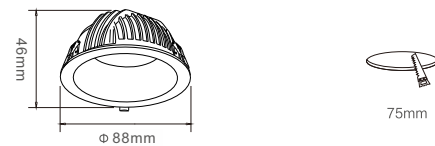

Product Size

MODEL: LC-BT0301-10

功率/Power: SMD 10W  
 输入电压/Input Voltage: 180~240V  
 色温/CCT: 3000K/4000K/6000K  
 显色指数/CRI: Ra≥80  
 光束角/Beam Angle: 100°  
 材质/Material: 纯铝/Pure Aluminum  
 颜色选择/Color: 哑白/White  
 包装数量/Qty/Ctn: 24 pcs