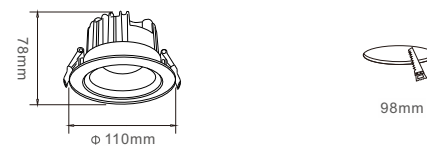

Product Size