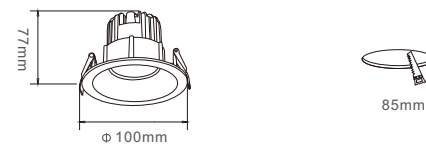

Product Size