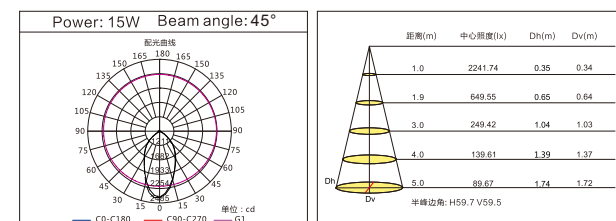

Product Size