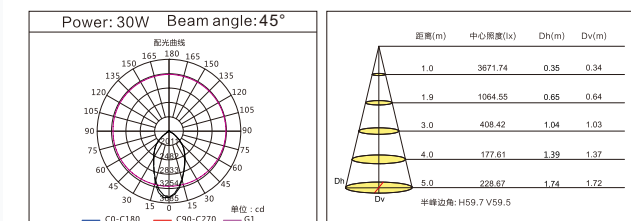

Product Size