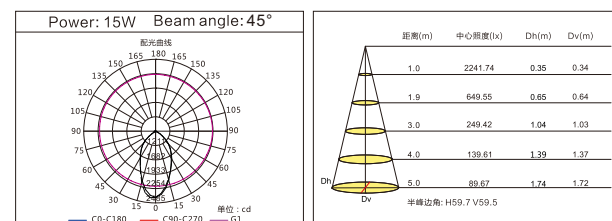

Product Size