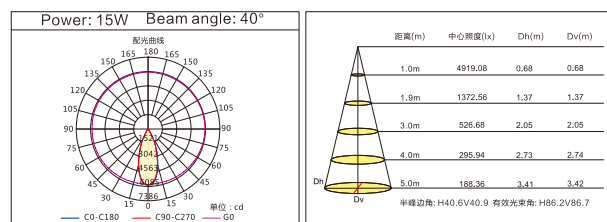

Product Size