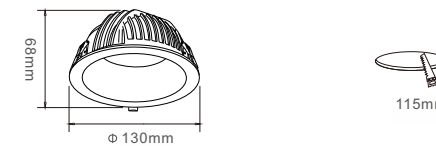

Product Size