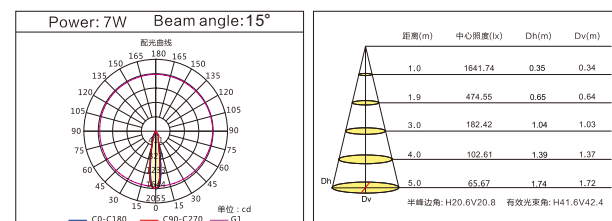

Product Size