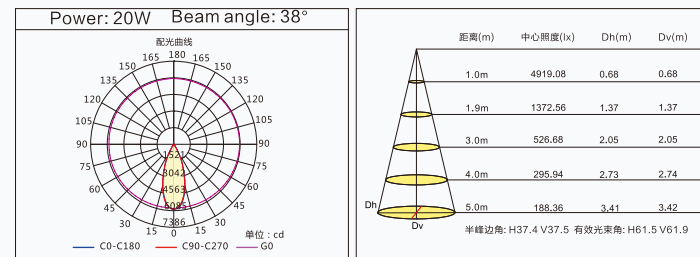

产品特性：

- 1、灯具采用压铸铝合金散热器，散热性能高，导热系数达到418W/mK；
- 2、产品规格齐全，水平355度调节，垂直30度角度调节，精准投光；
- 3、进口芯片，全自动封装，显色指数Ra≥90，真实还原色彩；
- 4、搭配光学可调角度反射器，提高产品配光的准确性及专业性；
- 5、恒流无频闪驱动电源，光线无频闪，有效保护眼睛视力；

使用场所：

高级酒店、高级展览厅、高档餐厅、高档服装店、博物馆、画廊等照明应用。

MODEL: LC-AT0703-15/20/25 (梦幻之光) Light distribution curve

光源类型/ Light Source: COB

功率/Power: 15W/20W/25W

输入电压/Input Voltage: 180~240V

色温/CCT: 3000K/4000K/6000K

显色指数/CRI: Ra≥90

光束角/Beam Angle: 15~55°

材质/Material: 纯镁/Pure Magnesium

颜色选择/Color: 白/黑(white/black)

包装数量/Qty/Ctn: 6 pcs

Product Size