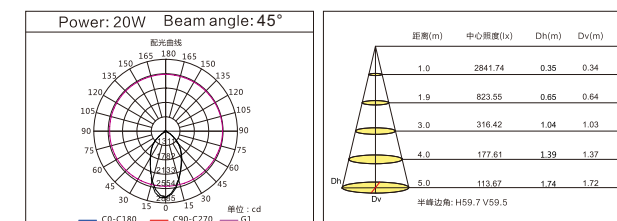

Product Size