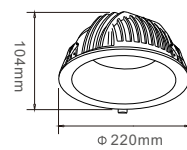

Product Size