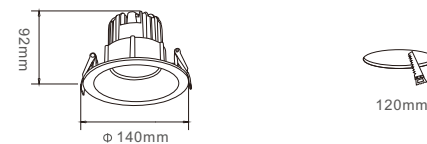

Product Size