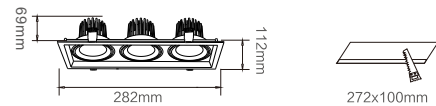

MODEL: LC-GT0103-21/45/75 (祥云系列) Product Size

光源类型/ Light Source: COB
功率/Power: 15Wx3
输入电压/Input Voltage: 180~240V
色温/CCT: 3000K/4000K/6000K
显色指数/CRI: Ra≥90
光束角/Beam Angle: 24°
材质/Material: 纯铝/Pure Aluminum
颜色选择/Color: 哑白/White
包装数量/Qty/Ctn: 12 pcs

7Wx3