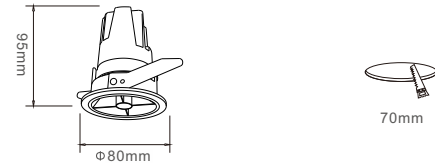

Product Size