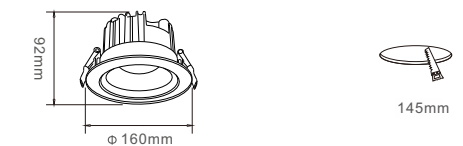

Product Size