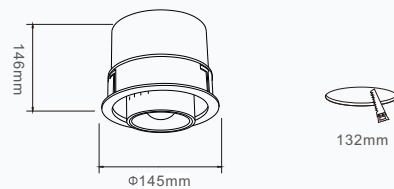

光束角/Beam Angle: 15~55°

材质/Material: 纯镁/Pure Magnesium

颜色选择/Color: 白/黑(white/black)

包装数量/Qty/Ctn: 6 pcs

Product Size

产品特性：

- 1、散热器采用进口ADC12铝合金压铸而成，有效散热，增长使用寿命；
- 2、产品规格齐全，结构设计具有可调与不可调，照射方向可满足多种场所；
- 3、搭配防眩圈，提高产品防眩值，有效降低眼睛疲劳度；
- 4、集成COB光源，显色指数Ra≥90，光色饱和，有效抑制蓝光伤害；
- 5、恒流无频闪驱动电源，光线无频闪，有效保护眼睛视力；