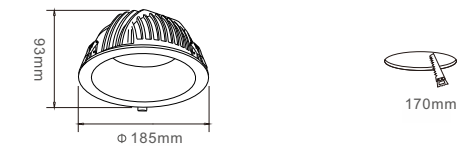

Product Size