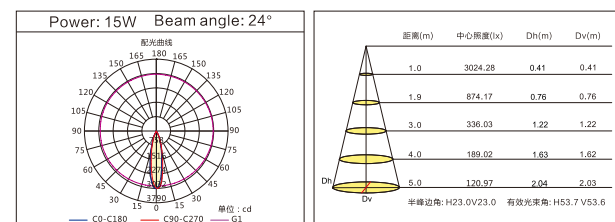

Product Size