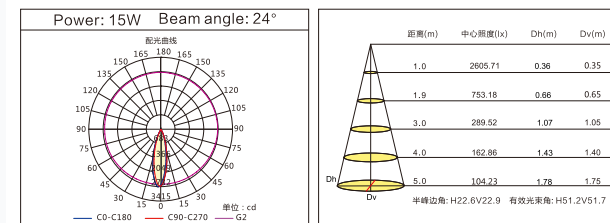

7Wx2

15Wx2

25Wx2

Product Size

产品特性：

- 1、散热器采用纯铝冷锻压铸而成，有效散热，增长使用寿命；
- 2、产品规格齐全，双环调节，照射方向可做方向调整；
- 3、搭配黑色台阶式防眩圈，提高产品防眩值，有效降低眼睛疲劳度；
- 4、集成COB光源，显色指数Ra≥90，光色饱和，有效抑制蓝光伤害；
- 5、恒流无频闪驱动电源，光线无频闪，有效保护眼睛视力；

适用场所：

商场、酒店、展览厅、高档服装店、珠宝首饰连锁店、精品店等照明应用。