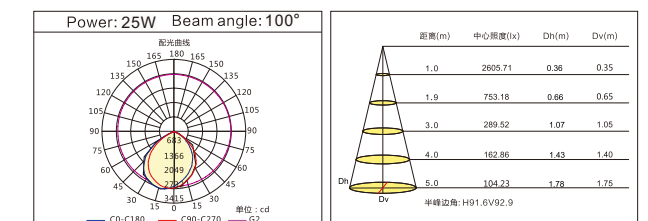

Product Size