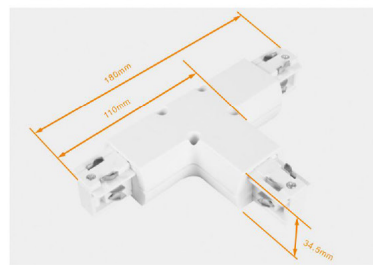

Three Circuits Track Standard Connectors

4线圆型导轨接驳器

Power Connector&End Cup-电源接驳器+尾塞

Mini Straight Connector 迷你直连接驳器

Straight Connector 直连接驳器

“L” Connector-L 90°接驳器（左）

“L” Connector-R 90° 接驳器（右）

Three Circuits Track Standard Connectors

4线圆型导轨接驳器

“T” Connector-L1 三向接驳器 (左1)

“T” Connector-L2 三向接驳器 (左2)

“T” Connector-R1 三向接驳器 (右1)

“T” Connector-R1 三向接驳器 (右2)

“X” Connector 四向接驳器

Three Circuits Track Standard Connectors

4线圆型导轨接驳器