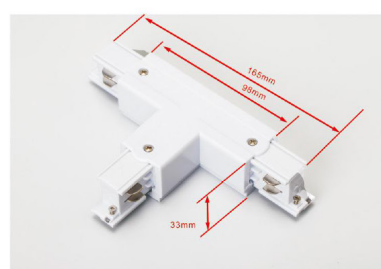

Three Circuits Track Standard Connectors

4线方型导轨接驳器

Power Connector&End Cup 电源接驳器+尾塞

Straight Connector 直连接驳器

Mini Straight Connector 迷你直连接驳器

Mini Straight Connector 迷你直连接驳器（无根）

“L” Connector-R 90° 接驳器（左）

Three Circuits Track Standard Connectors

4线方型导轨接驳器

“L” Connector-L 90°接驳器 (右)

“T” Connector-L2 三向接驳器 (左1)

“T” Connector-L2 三向接驳器 (左2)

“T” Connector-L2 三向接驳器 (右1)

“T” Connector-L2 三向接驳器 (右2)

Three Circuits Track Standard Connectors

4线方型导轨接驳器

“X” Connector 四向接驳器

Flexible Connector 角度接驳器 (软接)

Flexible Connector 角度接驳器 (硬接)

Suspension Kit 吊装组件

Three Circuits Track System(Round Shape)

4线圆型导轨系统

Length/长度规格

1000mm 1500mm
2000mm 3000mm