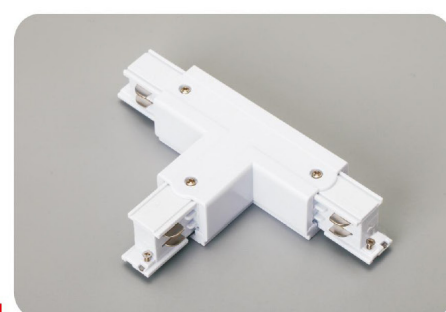

Three Circuits Track Standard Connectors

4线方型导轨接驳器

Power Connector&End Cup 电源接驳器+尾塞

Straight Connector 直连接驳器

Mini Straight Connector 迷你直连接驳器

Mini Straight Connector 迷你直连接驳器（无根）

“L” Connector-R 90° 接驳器（左）

Three Circuits Track Standard Connectors

4线方型导轨接驳器

“L” Connector-L 90°接驳器 (右)

“T” Connector-L2 三向接驳器 (左1)

“T” Connector-L2 三向接驳器 (左2)

“T” Connector-L2 三向接驳器 (右1)

“T” Connector-L2 三向接驳器 (右2)

Three Circuits Track Standard Connectors

4线方型导轨接驳器

“X” Connector 四向接驳器

Flexible Connector 角度接驳器 (软接)

Flexible Connector 角度接驳器 (硬接)

Suspension Kit 吊装组件

Three Circuits Track System(Round Shape)

4线圆型导轨系统

Length/长度规格

1000mm 1500mm
2000mm 3000mm