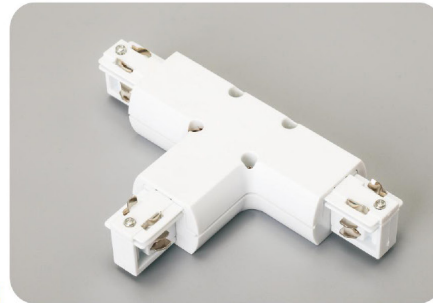

“T” Connector-L2 三向接驳器 (左2)