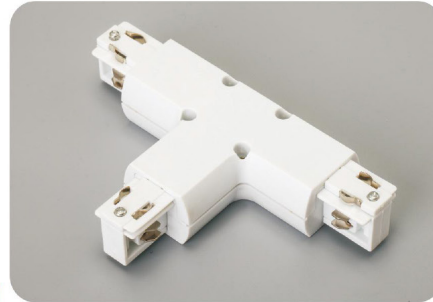

Three Circuits Track Standard Connectors

4线圆型导轨接驳器

“T” Connector-L1 三向接驳器 (左1)