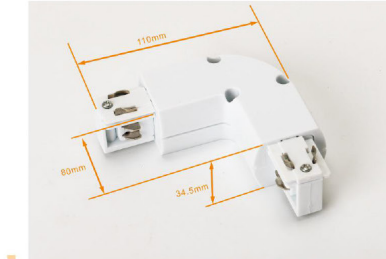

Three Circuits Track Standard Connectors

4线圆型导轨接驳器

Power Connector&End Cup-电源接驳器+尾塞

Mini Straight Connector 迷你直连接驳器

Straight Connector 直连接驳器

“L” Connector-L 90°接驳器（左）

“L” Connector-R 90° 接驳器（右）

Three Circuits Track Standard Connectors