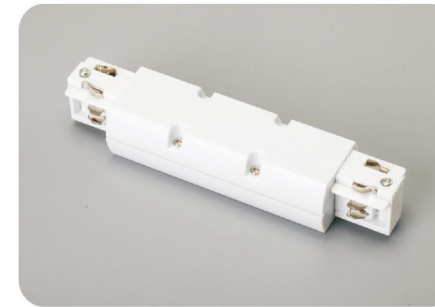

Three Circuits Track Standard Connectors

4线圆型导轨接驳器

Power Connector&End Cup-电源接驳器+尾塞

Mini Straight Connector 迷你直连接驳器

Straight Connector 直连接驳器

“L” Connector-L 90°接驳器（左）

“L” Connector-R 90° 接驳器（右）

Three Circuits Track Standard Connectors