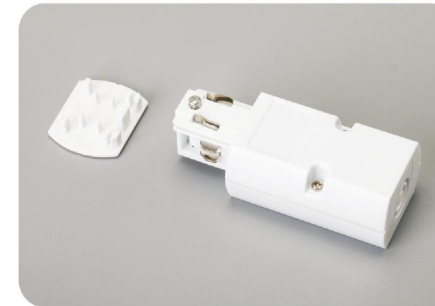

Three Circuits Track System(Round Shape)

4线圆型导轨系统

Length/长度规格

1000mm 1500mm
2000mm 3000mm

WH BK GY

- Three circuits track is available in 1, 2 and 3 meter lengths.
- Surface Material: High quality aluminum to ensure the strength of the tracks.
- Conductive Material: Pure copper, with good electrical conductivity.
- Inner Strip Material: PVC strip, with excellent electrical insulation properties.
- White, black finishes as standard. Also available in silver finish.
- Kits are available for wire suspension.
- Certificate: CE, TUV, ROHS
- OEM & ODM Accepted.
- 4线导轨条选料严谨，做工精细。优质铝合金型材外壳保证导轨的强度；
- 全新PVC胶条具有优良的绝缘性能，确保安全；
- 紫铜导电芯确保优良的导电性能。可根据设计需要，接驳多盏灯具，达到优良的照明效果。

Three Circuits Track Standard Connectors

4线圆型导轨接驳器