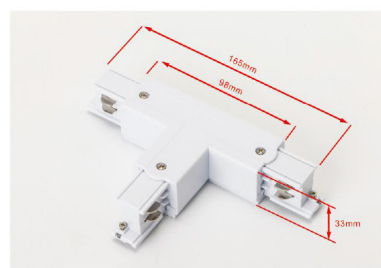

Three Circuits Track Standard Connectors

4线方型导轨接驳器

Power Connector&End Cup 电源接驳器+尾塞

Straight Connector 直连接驳器

Mini Straight Connector 迷你直连接驳器

Mini Straight Connector 迷你直连接驳器（无根）

“L” Connector-R 90° 接驳器（左）

Three Circuits Track Standard Connectors

4线方型导轨接驳器

“L” Connector-L 90°接驳器 (右)

“T” Connector-L2 三向接驳器 (左1)

“T” Connector-L2 三向接驳器 (左2)

“T” Connector-L2 三向接驳器 (右1)

“T” Connector-L2 三向接驳器 (右2)

Three Circuits Track Standard Connectors

4线方型导轨接驳器

“X” Connector 四向接驳器

Flexible Connector 角度接驳器 (软接)

Flexible Connector 角度接驳器 (硬接)

Suspension Kit 吊装组件

Three Circuits Track System(Round Shape)

4线圆型导轨系统

Length/长度规格

1000mm 1500mm
2000mm 3000mm