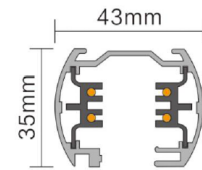

Three Circuits Track Standard Connectors

4线方型导轨接驳器

Power Connector&End Cup 电源接驳器+尾塞

Straight Connector 直连接驳器

Mini Straight Connector 迷你直连接驳器

Mini Straight Connector 迷你直连接驳器（无根）

“L” Connector-R 90° 接驳器（左）

Three Circuits Track Standard Connectors

4线方型导轨接驳器

“L” Connector-L 90°接驳器 (右)

“T” Connector-L2 三向接驳器 (左1)

“T” Connector-L2 三向接驳器 (左2)

“T” Connector-L2 三向接驳器 (右1)

“T” Connector-L2 三向接驳器 (右2)

Three Circuits Track Standard Connectors

4线方型导轨接驳器

“X” Connector 四向接驳器

Flexible Connector 角度接驳器 (软接)

Flexible Connector 角度接驳器 (硬接)

Suspension Kit 吊装组件

Three Circuits Track System(Round Shape)

4线圆型导轨系统

Length/长度规格

1000mm 1500mm
2000mm 3000mm