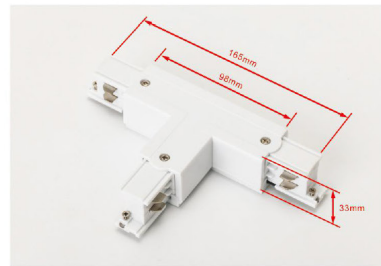

“T” Connector-L2 三向接驳器 (左1)