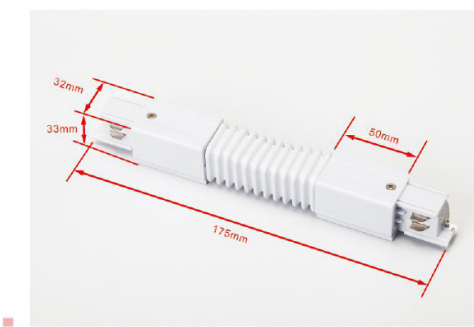

Three Circuits Track Standard Connectors

4线方型导轨接驳器

Power Connector&End Cup 电源接驳器+尾塞

Straight Connector 直连接驳器

Mini Straight Connector 迷你直连接驳器

Mini Straight Connector 迷你直连接驳器（无根）

“L” Connector-R 90° 接驳器（左）

Three Circuits Track Standard Connectors

4线方型导轨接驳器

“L” Connector-L 90°接驳器 (右)

“T” Connector-L2 三向接驳器 (左1)

“T” Connector-L2 三向接驳器 (左2)

“T” Connector-L2 三向接驳器 (右1)

“T” Connector-L2 三向接驳器 (右2)

Three Circuits Track Standard Connectors

4线方型导轨接驳器

“X” Connector 四向接驳器

Flexible Connector 角度接驳器 (软接)

Flexible Connector 角度接驳器 (硬接)

Suspension Kit 吊装组件

Three Circuits Track System(Round Shape)

4线圆型导轨系统

Length/长度规格

1000mm 1500mm
2000mm 3000mm