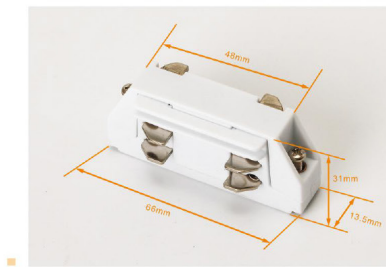

Three Circuits Track Standard Connectors

4线圆型导轨接驳器

Power Connector&End Cup-电源接驳器+尾塞

Mini Straight Connector 迷你直连接驳器

Straight Connector 直连接驳器

“L” Connector-L 90°接驳器（左）

“L” Connector-R 90° 接驳器（右）

Three Circuits Track Standard Connectors