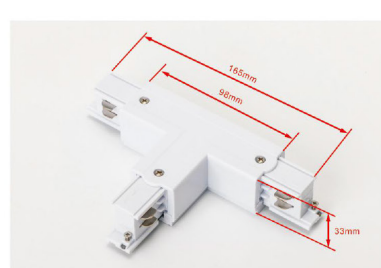

Three Circuits Track Standard Connectors

4线方型导轨接驳器

Power Connector&End Cup 电源接驳器+尾塞

Straight Connector 直连接驳器

Mini Straight Connector 迷你直连接驳器

Mini Straight Connector 迷你直连接驳器（无根）

“L” Connector-R 90° 接驳器（左）

Three Circuits Track Standard Connectors

4线方型导轨接驳器

“L” Connector-L 90°接驳器 (右)

“T” Connector-L2 三向接驳器 (左1)

“T” Connector-L2 三向接驳器 (左2)

“T” Connector-L2 三向接驳器 (右1)

“T” Connector-L2 三向接驳器 (右2)

Three Circuits Track Standard Connectors

4线方型导轨接驳器

“X” Connector 四向接驳器

Flexible Connector 角度接驳器 (软接)

Flexible Connector 角度接驳器 (硬接)

Suspension Kit 吊装组件

Three Circuits Track System(Round Shape)

4线圆型导轨系统

Length/长度规格

1000mm 1500mm
2000mm 3000mm