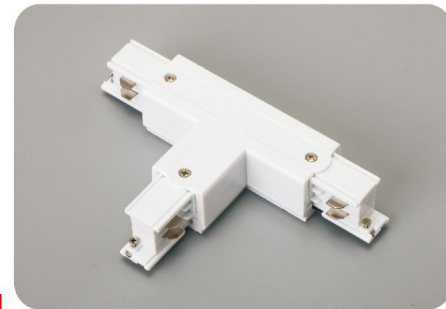

Three Circuits Track Standard Connectors

4线方型导轨接驳器

“T” Connector-L2 三向接驳器 (左1)

Three Circuits Track Standard Connectors

4线方型导轨接驳器