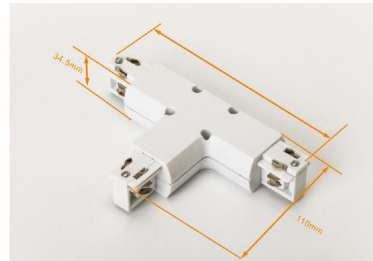

Three Circuits Track Standard Connectors

4线圆型导轨接驳器

“T” Connector-L1 三向接驳器 (左1)