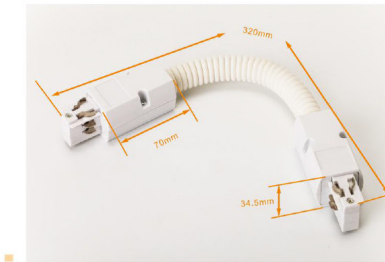

Suspension Kit 吊装组件

Flexible Connector 角度接驳器(软接)