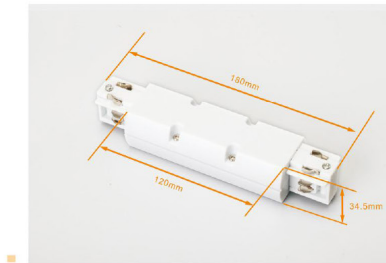

Three Circuits Track Standard Connectors

4线圆型导轨接驳器

Power Connector&End Cup-电源接驳器+尾塞

Mini Straight Connector 迷你直连接驳器

Straight Connector 直连接驳器

“L” Connector-L 90°接驳器（左）

“L” Connector-R 90° 接驳器（右）

Three Circuits Track Standard Connectors