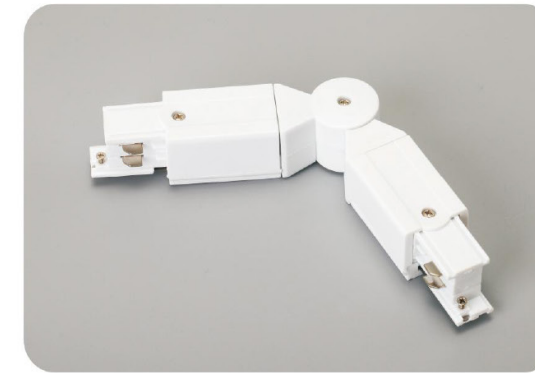

Three Circuits Track Standard Connectors

4线方型导轨接驳器

Power Connector&End Cup 电源接驳器+尾塞

Straight Connector 直连接驳器

Mini Straight Connector 迷你直连接驳器

Mini Straight Connector 迷你直连接驳器（无根）

“L” Connector-R 90° 接驳器（左）

Three Circuits Track Standard Connectors

4线方型导轨接驳器

“L” Connector-L 90°接驳器 (右)

“T” Connector-L2 三向接驳器 (左1)

“T” Connector-L2 三向接驳器 (左2)

“T” Connector-L2 三向接驳器 (右1)

“T” Connector-L2 三向接驳器 (右2)

Three Circuits Track Standard Connectors

4线方型导轨接驳器

“X” Connector 四向接驳器

Flexible Connector 角度接驳器 (软接)

Flexible Connector 角度接驳器 (硬接)

Suspension Kit 吊装组件

Three Circuits Track System(Round Shape)

4线圆型导轨系统

Length/长度规格

1000mm 1500mm
2000mm 3000mm