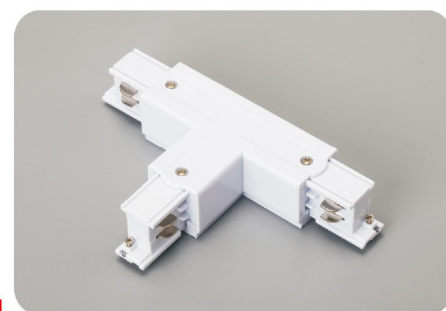

Three Circuits Track Standard Connectors

4线方型导轨接驳器

Power Connector&End Cup 电源接驳器+尾塞

Straight Connector 直连接驳器

Mini Straight Connector 迷你直连接驳器

Mini Straight Connector 迷你直连接驳器（无根）

“L” Connector-R 90° 接驳器（左）

Three Circuits Track Standard Connectors

4线方型导轨接驳器

“L” Connector-L 90°接驳器 (右)

“T” Connector-L2 三向接驳器 (左1)

“T” Connector-L2 三向接驳器 (左2)

“T” Connector-L2 三向接驳器 (右1)

“T” Connector-L2 三向接驳器 (右2)

Three Circuits Track Standard Connectors

4线方型导轨接驳器

“X” Connector 四向接驳器

Flexible Connector 角度接驳器 (软接)

Flexible Connector 角度接驳器 (硬接)

Suspension Kit 吊装组件

Three Circuits Track System(Round Shape)

4线圆型导轨系统

Length/长度规格

1000mm 1500mm
2000mm 3000mm