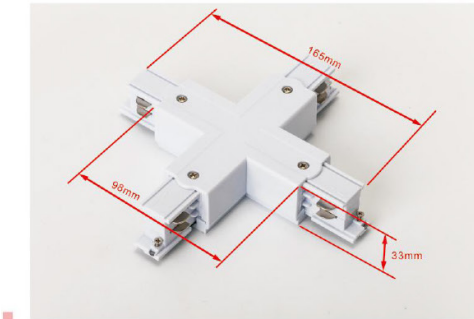

Three Circuits Track Standard Connectors

4线方型导轨接驳器

Power Connector&End Cup 电源接驳器+尾塞

Straight Connector 直连接驳器

Mini Straight Connector 迷你直连接驳器

Mini Straight Connector 迷你直连接驳器（无根）

“L” Connector-R 90° 接驳器（左）

Three Circuits Track Standard Connectors

4线方型导轨接驳器

“L” Connector-L 90°接驳器 (右)

“T” Connector-L2 三向接驳器 (左1)

“T” Connector-L2 三向接驳器 (左2)

“T” Connector-L2 三向接驳器 (右1)

“T” Connector-L2 三向接驳器 (右2)

Three Circuits Track Standard Connectors

4线方型导轨接驳器

“X” Connector 四向接驳器

Flexible Connector 角度接驳器 (软接)

Flexible Connector 角度接驳器 (硬接)

Suspension Kit 吊装组件

Three Circuits Track System(Round Shape)

4线圆型导轨系统

Length/长度规格

1000mm 1500mm
2000mm 3000mm