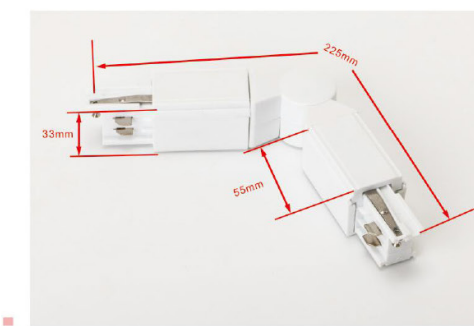

4线方型导轨接驳器

“L” Connector-L 90°接驳器 (右)

“T” Connector-L2 三向接驳器 (左1)

“T” Connector-L2 三向接驳器 (左2)

“T” Connector-L2 三向接驳器 (右1)

“T” Connector-L2 三向接驳器 (右2)

Three Circuits Track Standard Connectors

4线方型导轨接驳器

“X” Connector 四向接驳器

Flexible Connector 角度接驳器 (软接)

Flexible Connector 角度接驳器 (硬接)

Suspension Kit 吊装组件

Three Circuits Track System(Round Shape)

4线圆型导轨系统

Length/长度规格

1000mm 1500mm
2000mm 3000mm