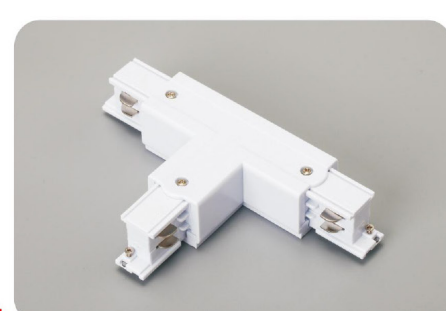

Three Circuits Track Standard Connectors

4线方型导轨接驳器

Power Connector&End Cup 电源接驳器+尾塞

Straight Connector 直连接驳器

Mini Straight Connector 迷你直连接驳器

Mini Straight Connector 迷你直连接驳器（无根）

“L” Connector-R 90° 接驳器（左）

Three Circuits Track Standard Connectors

4线方型导轨接驳器

“L” Connector-L 90°接驳器 (右)

“T” Connector-L2 三向接驳器 (左1)

“T” Connector-L2 三向接驳器 (左2)

“T” Connector-L2 三向接驳器 (右1)

“T” Connector-L2 三向接驳器 (右2)

Three Circuits Track Standard Connectors

4线方型导轨接驳器

“X” Connector 四向接驳器

Flexible Connector 角度接驳器 (软接)

Flexible Connector 角度接驳器 (硬接)

Suspension Kit 吊装组件

Three Circuits Track System(Round Shape)

4线圆型导轨系统

Length/长度规格

1000mm 1500mm
2000mm 3000mm