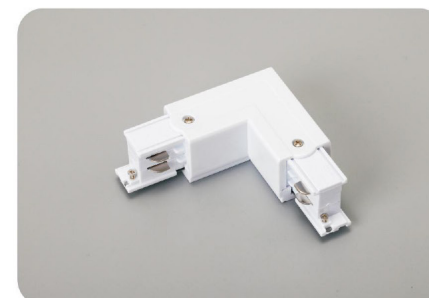

Three Circuits Track Standard Connectors

4线方型导轨接驳器

Power Connector&End Cup 电源接驳器+尾塞

Straight Connector 直连接驳器

Mini Straight Connector 迷你直连接驳器

Mini Straight Connector 迷你直连接驳器（无根）

“L” Connector-R 90° 接驳器（左）

Three Circuits Track Standard Connectors