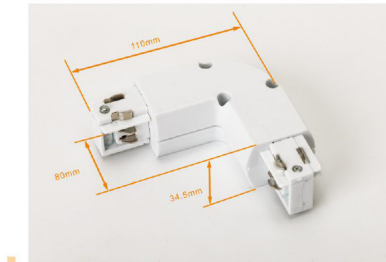

Three Circuits Track Standard Connectors

4线圆型导轨接驳器

Power Connector&End Cup-电源接驳器+尾塞

Mini Straight Connector 迷你直连接驳器

Straight Connector 直连接驳器

“L” Connector-L 90°接驳器（左）

“L” Connector-R 90° 接驳器（右）

Three Circuits Track Standard Connectors