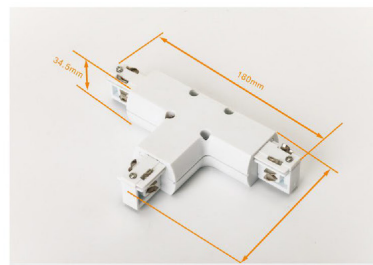

“T” Connector-L2 三向接驳器 (左2)