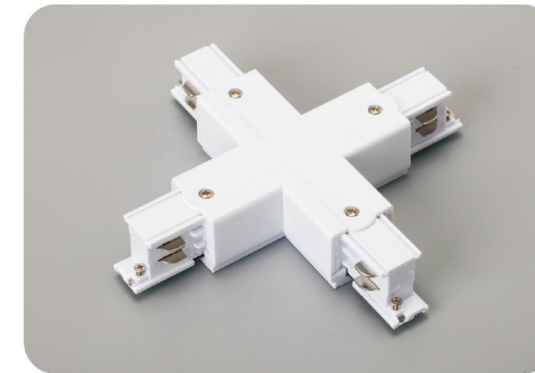

Three Circuits Track Standard Connectors

4线方型导轨接驳器

Power Connector&End Cup 电源接驳器+尾塞

Straight Connector 直连接驳器

Mini Straight Connector 迷你直连接驳器

Mini Straight Connector 迷你直连接驳器（无根）

“L” Connector-R 90° 接驳器（左）

Three Circuits Track Standard Connectors

4线方型导轨接驳器

“L” Connector-L 90°接驳器 (右)

“T” Connector-L2 三向接驳器 (左1)

“T” Connector-L2 三向接驳器 (左2)

“T” Connector-L2 三向接驳器 (右1)

“T” Connector-L2 三向接驳器 (右2)

Three Circuits Track Standard Connectors

4线方型导轨接驳器

“X” Connector 四向接驳器

Flexible Connector 角度接驳器 (软接)

Flexible Connector 角度接驳器 (硬接)

Suspension Kit 吊装组件

Three Circuits Track System(Round Shape)

4线圆型导轨系统

Length/长度规格

1000mm 1500mm
2000mm 3000mm